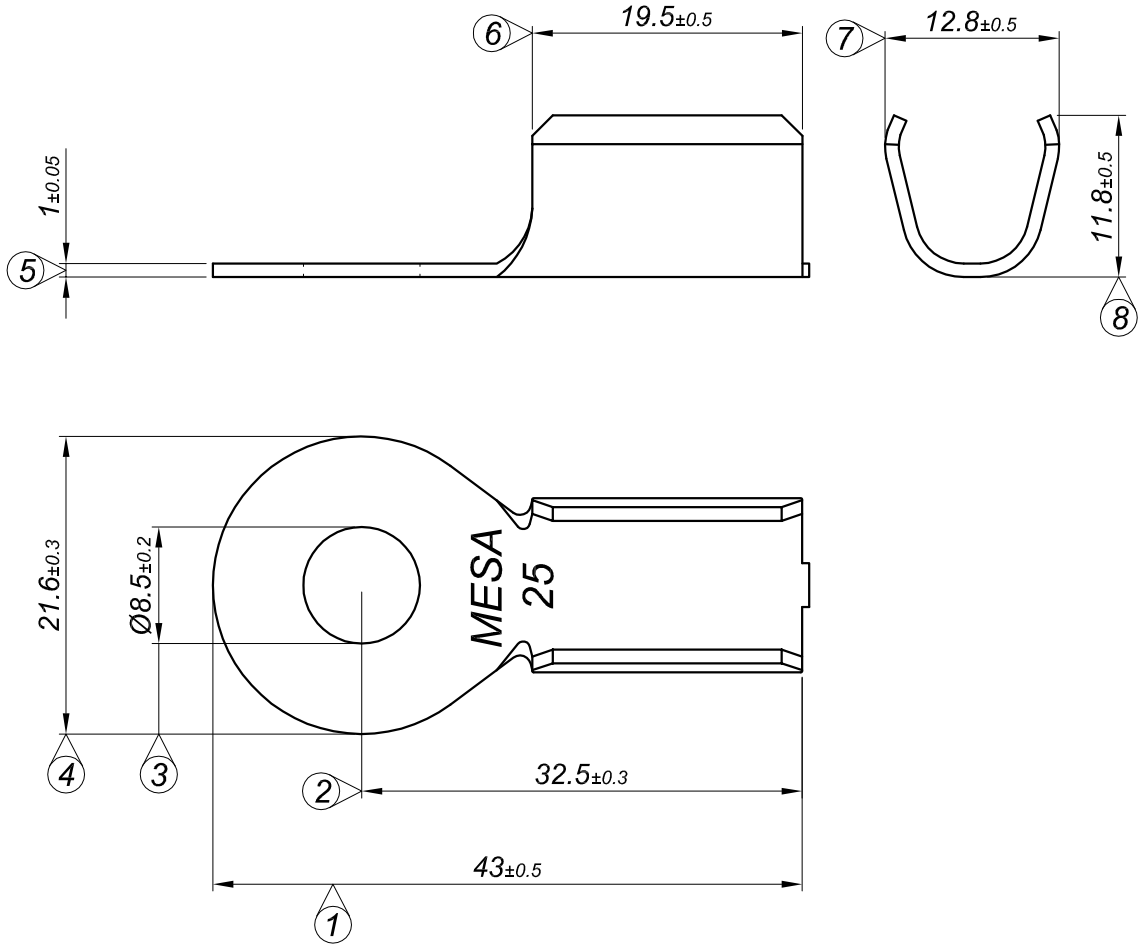

PARÇA KODU PART CODE	PARÇA ADI PART NAME	s ÖLÇÜSÜ (KALINLIK) s MEASURE (THICKNESS)	Malzeme Material	Kaplama / Coating		
				SN	AG	Nİ
TBA 2905 DB	25 NO BAKIR Ø8.5 =DB=	-----	Cu-ETP Bakır / Copper	-	-	-
TBA 2905 DBK	25 NO BAKIR Ø8.5 =DBK=	-----	Cu-ETP Bakır / Copper	+	-	-
TBA 2905 DBG	25 NO BAKIR Ø8.5 =DBG=	-----	Cu-ETP Bakır / Copper	-	+	-

**Kablo Kesiti**  
**Wire Section : 16 -25 mm<sup>2</sup>**

**Resmin Üzerinden Ölçü Almayınız**  
**Don't use the drawing for measuring purpose**

Tarih / Date	17.12.2013	İmza /Signature	Ölçek / Scale		
Çizen / Desing	M.Yağcı				
Onay / Approval	S.Gölcük		2 / 1	No	Değişiklik / Revision
					Tarih/Date
	Parça Adı: Part Name	25 NO BAKIR Ø8.5	Parça Kodu: Part Code	TBA 2905	